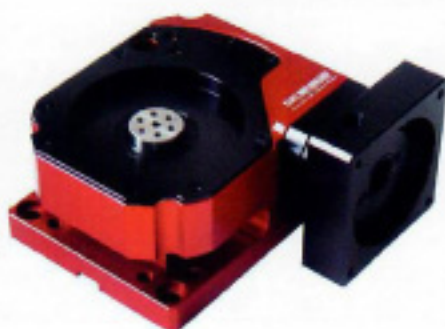

Cuboid serien

- Pladsbesparende vinkelmontage
- Universal installering
- Høj tætningsgrad (IP65)
- Høj tilte stivhed
- Ekstremt støjsvag
- Lav udveksling muligt (<5 arcmin)